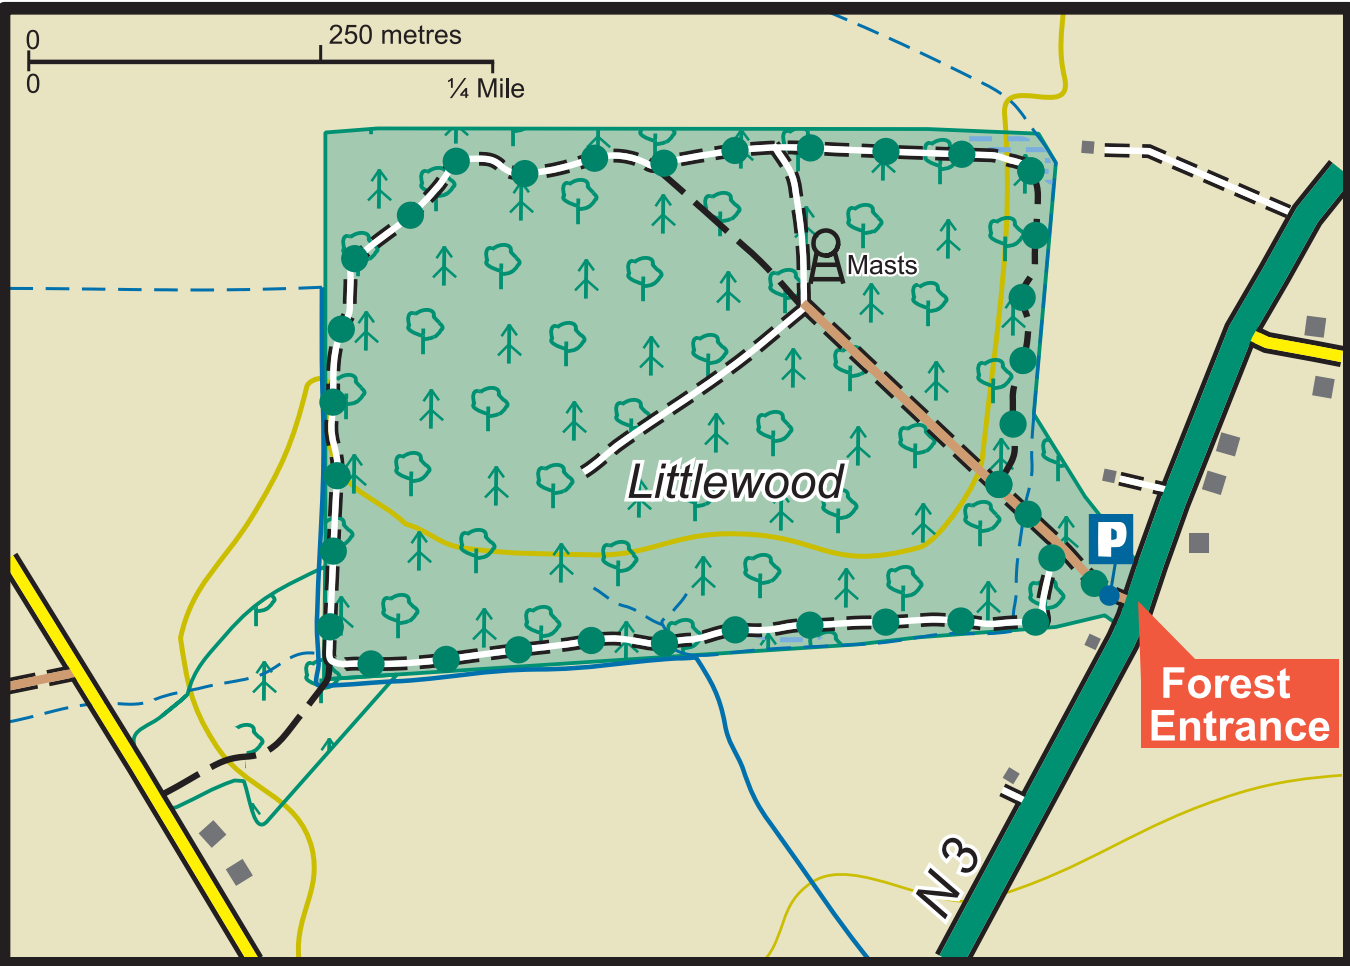

# Littlewood

0 250 metres  
0 ¼ Mile

- Príomhbhóthar / Main Road
- Mionbhóthar / Minor Road
- Bóthar Foraoise / Forest Road
- Raon Foraoise / Forest Track
- Cosán / Path
- Ionad Amhairc / Viewpoint

- Carrchlós / Car Park
- Ball páirceála / Parking Spot
- Láthair Oidhreachta / Heritage Site
- Láthair Pícnicí / Picnic Area
- Bia agus Deochanna / Refreshments

## Réadmhaoine Coillte / Coillte Properties

- Foraois Crann Buaircínigh  
Conifer Forest
- Foraois Crann leathanduilleacha  
Broadleaf Forest

Forest Walk

Níor chóir go léirmhíneodh an léiriúchán ar an léarscáil de na bóithre, raonta agus cosáin taobh amuigh de réadmhaoin Coillte mar go bhfuil ceart slí tugtha  
The representation on the map of roads, tracks and paths outside Coillte property should not be interpreted as conferring a right of way.