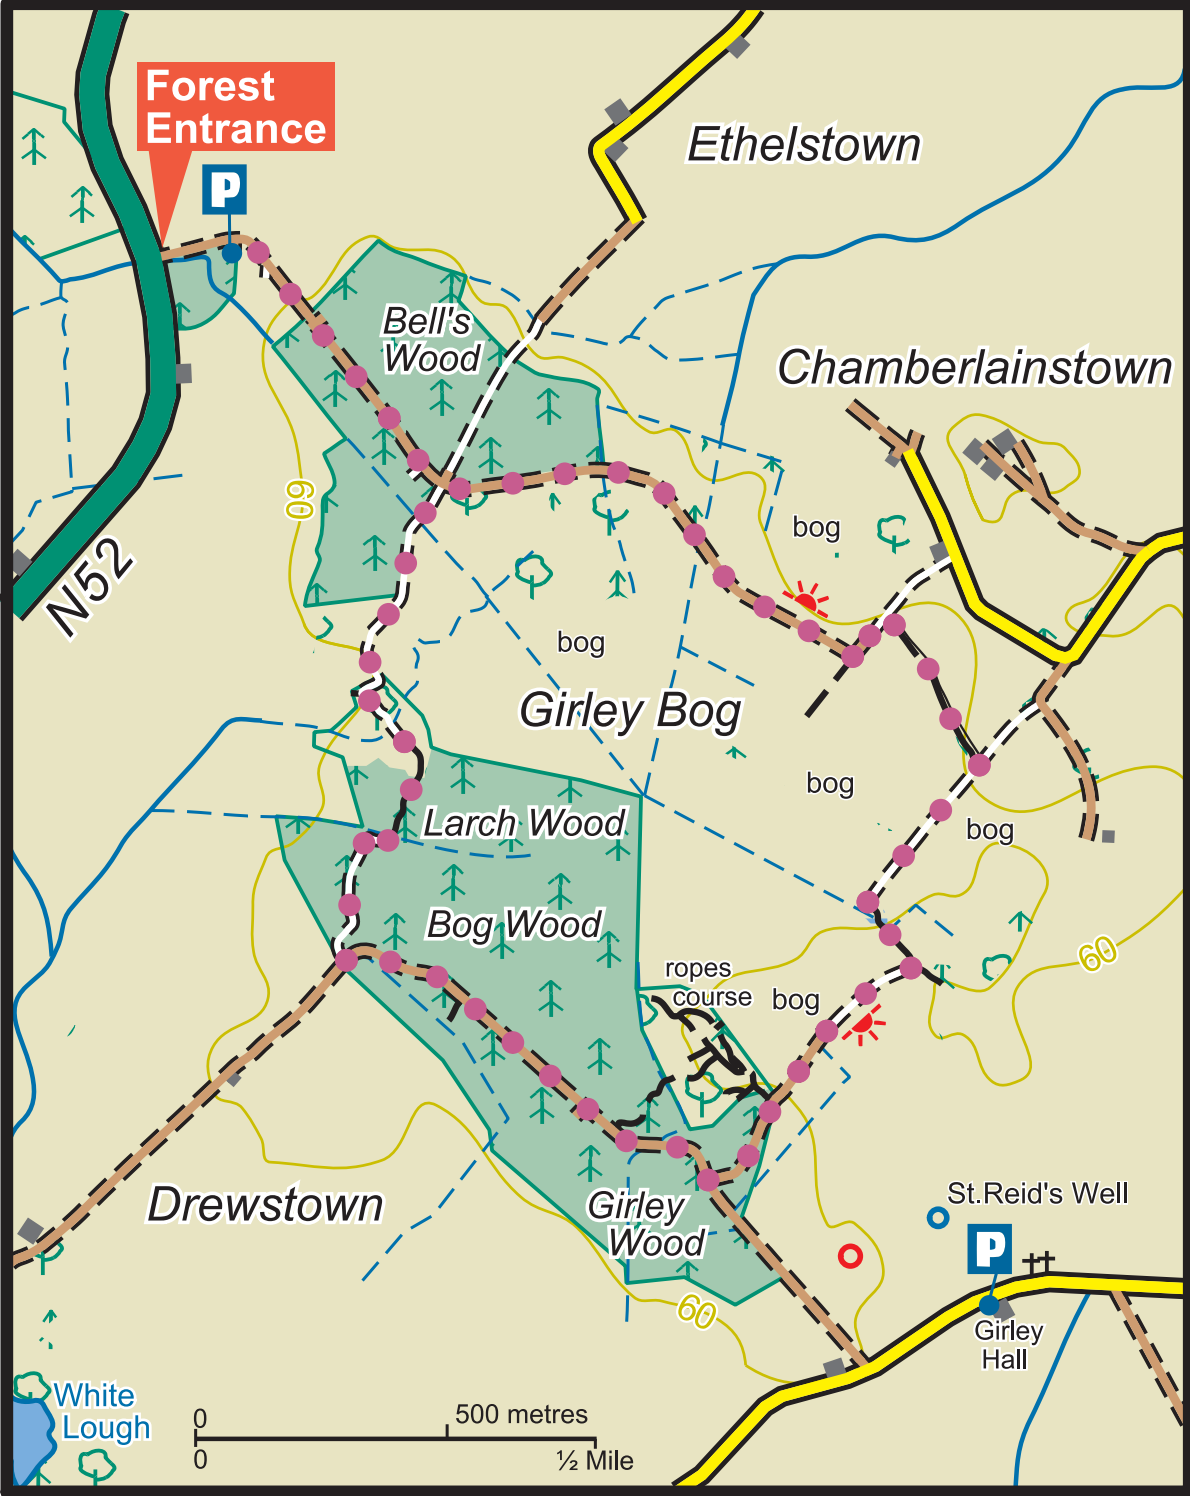

# Girley Bog - Portach Greillighe

- Príomhbhóthar / Main Road
- Mionbhóthar / Minor Road
- Bóthar Foraoise / Forest Road
- Raon Foraoise / Forest Track
- Cosán / Path
- Ionad Amhairc / Viewpoint

- Carrchlós / Car Park
- Ball páirceála / Parking Spot
- Láthair Oidhreachta / Heritage Site
- Láthair Phicnicí / Picnic Area
- Siopa / Shop

Réadmhaoinne Coillte / Coillte Properties

- Foraois Crann Buaircínigh  
Conifer Forest
- Foraois Crann leathanduilleacha  
Broadleaf Forest

**Girley Bog Eco Walk**

Níor chóir go léirmhíneodh an léiriúchán ar an léarscáil de na bóithre, raonta agus cosáin taobh amuigh de réadmhaoin Coillte mar go bhfuil ceart slí tugtha. The representation on the map of roads, tracks and paths outside Coillte property should not be interpreted as conferring a right of way.