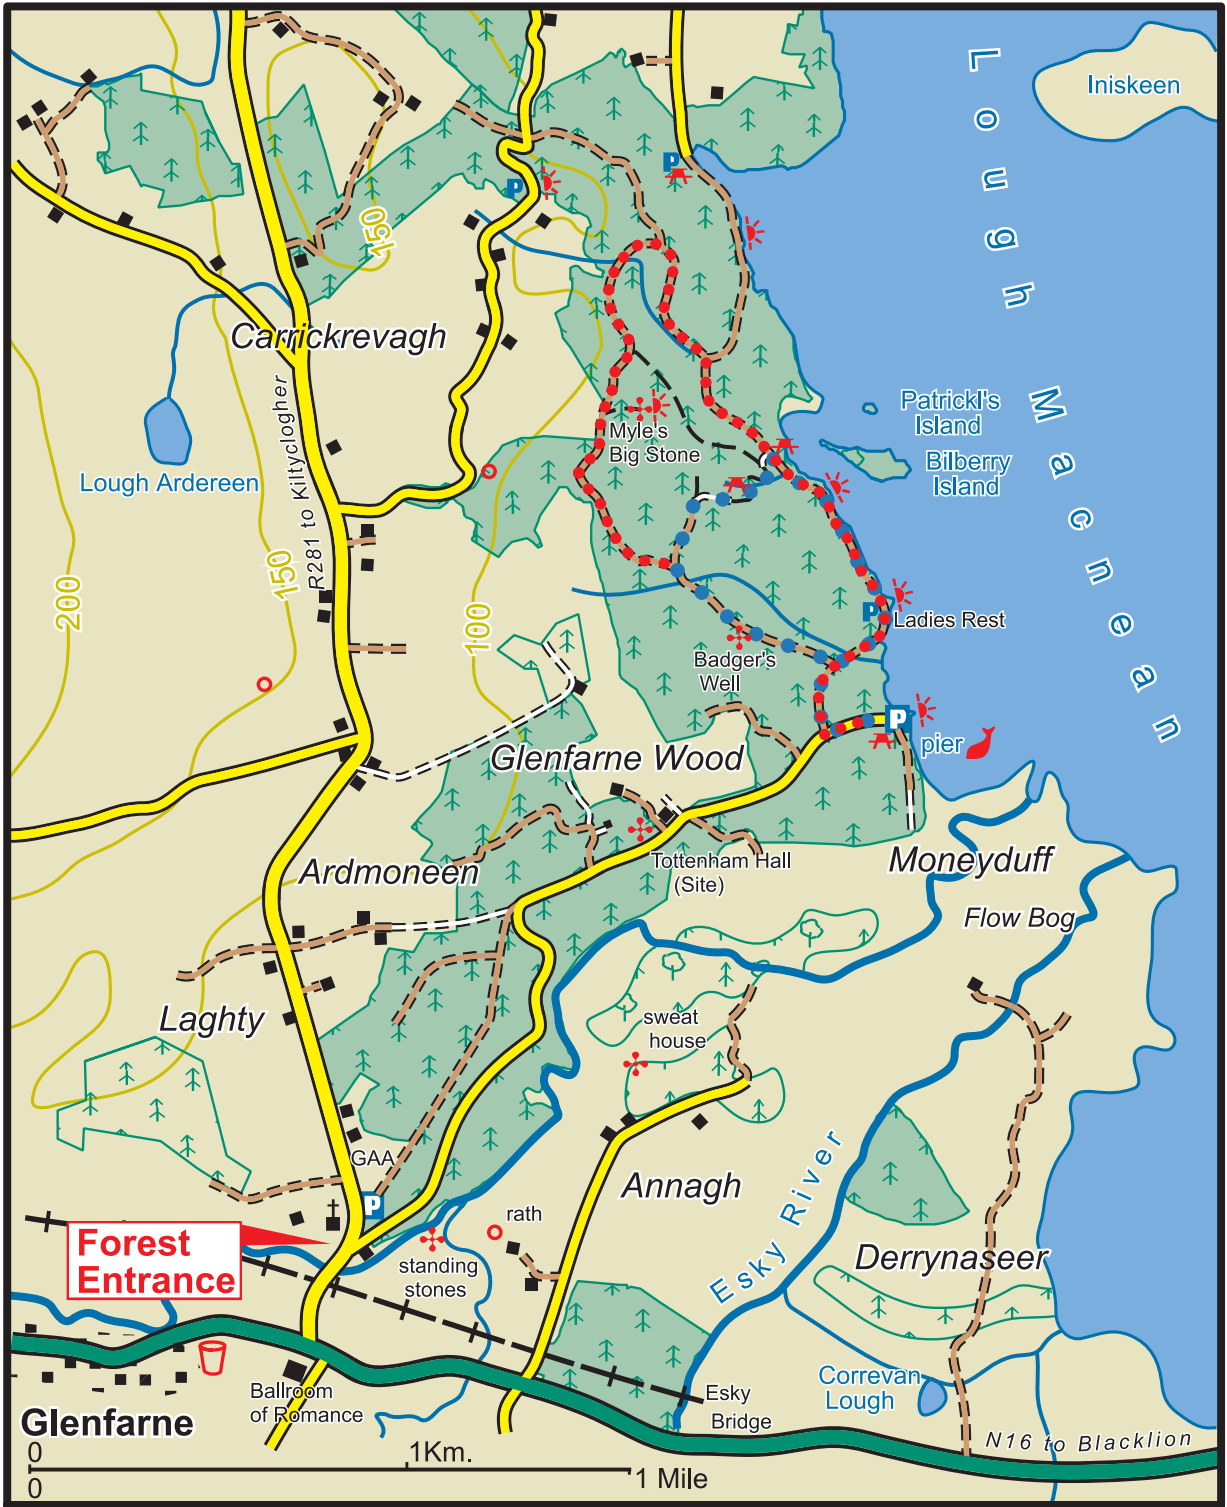

Glenfarne Wood

-  Príomhbhóthar / Main Road
-  Mionbhóthar / Minor Road
-  Bóthar Foraoise / Forest Road
-  Raon / Forest Track
-  Cosán / Path
-  Ionad Amhairc / Viewpoint

-  Carrchlós / Car Park
-  Ball páirceála / Parking Spot
-  Láthair Oidhreachta / Heritage Site
-  Láthair Phicnicí / Picnic Area
-  Bia agus Deochanna / Refreshments

Réadmhaoine Coillte / Coillte Properties

-  Foraois Crann Buaircínigh
Conifer Forest
-  Foraois Crann leathanduilleacha
Broadleaf Forest

Lough Macnean Walk

Glenfarne Cycle and Walk Loop

Níor chóir go léirmhíneodh an léiriúchán ar an léarscáil de na bóithre, raonta agus cosáin taobh amuigh de réadmhaoin Coillte mar go bhfuil ceart slí tugtha

The representation on the map of roads, tracks and paths outside Coillte property should not be interpreted as conferring a right of way.