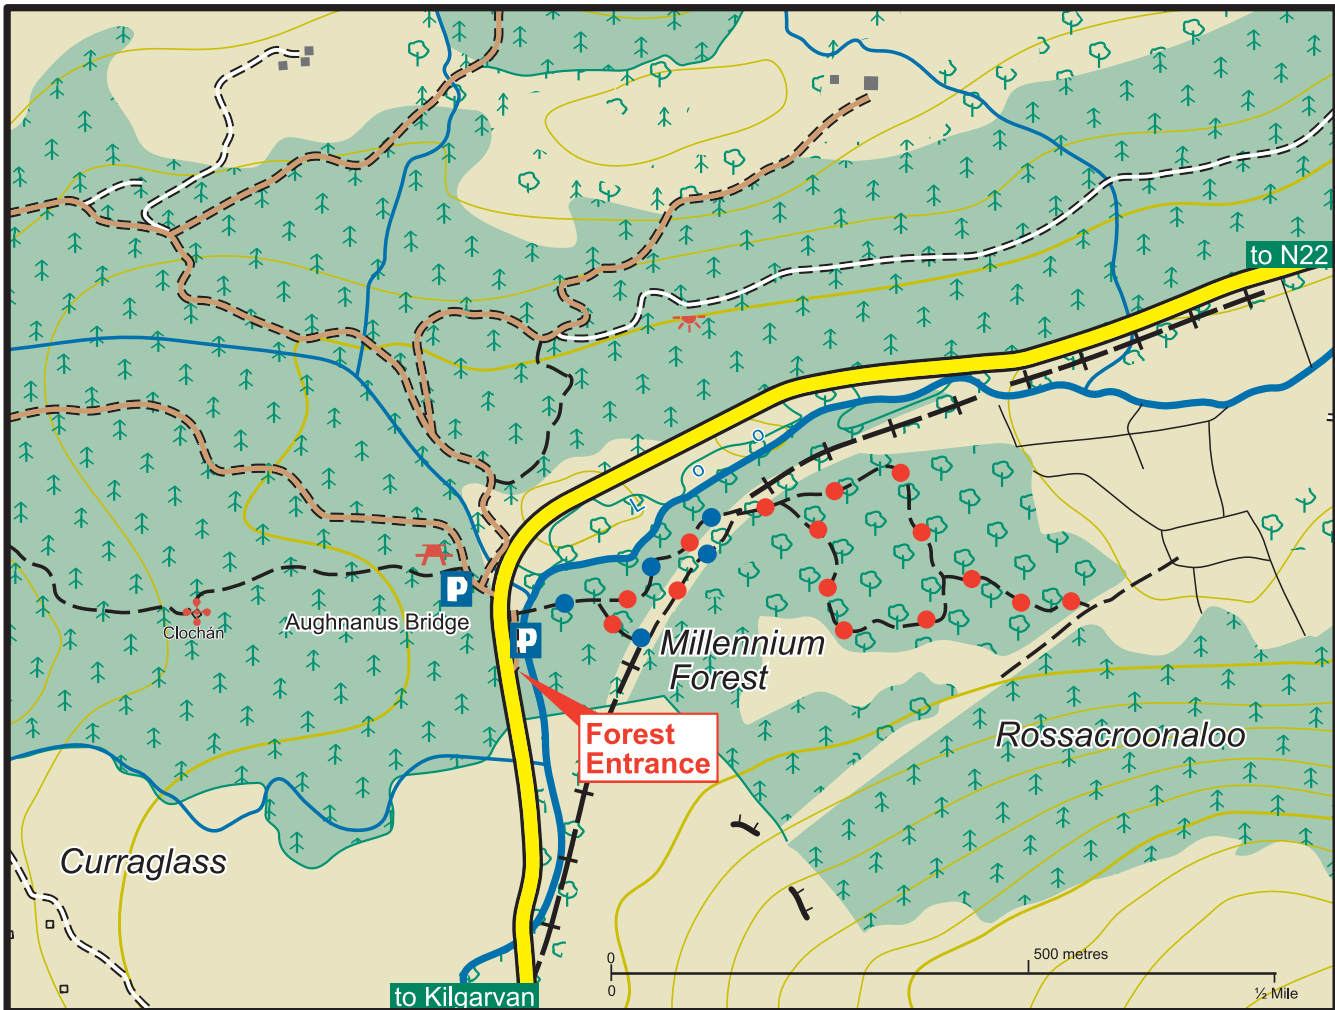

Ros an Chrú na Lua Rossacroonaloo

-  Príomhbhóthar / Main Road
-  Mionbhóthar / Minor Road
-  Bóthar Foraoise / Forest Road
-  Raon / Forest Track
-  Cosán / Path
-  Ionad Amhairc / Viewpoint

-  Carrchlós / Car Park
-  Slí Sléibhe / Mountain Access
-  Láthair Phicnicí / Picnic Area
-  Láthair Oidhreachta / Heritage Site
-  Seanbhallaí / Old Walls

Réadmhaoine Coillte / Coillte Properties

-  Foraois Crann Buaircínigh
Conifer Forest
-  Foraois Crann leathanduilleacha
Broadleaf Forest

-  Short Walk
-  Long Walk

Níor chóir go léirímhíneodh an léiriúchán ar an léarscáil de na bóithre, raonta agus cosáin taobh amuigh de réadmhaoin Coillte mar go bhfuil ceart slí tugtha

The representation on the map of roads, tracks and paths outside Coillte property should not be interpreted as conferring a right of way.