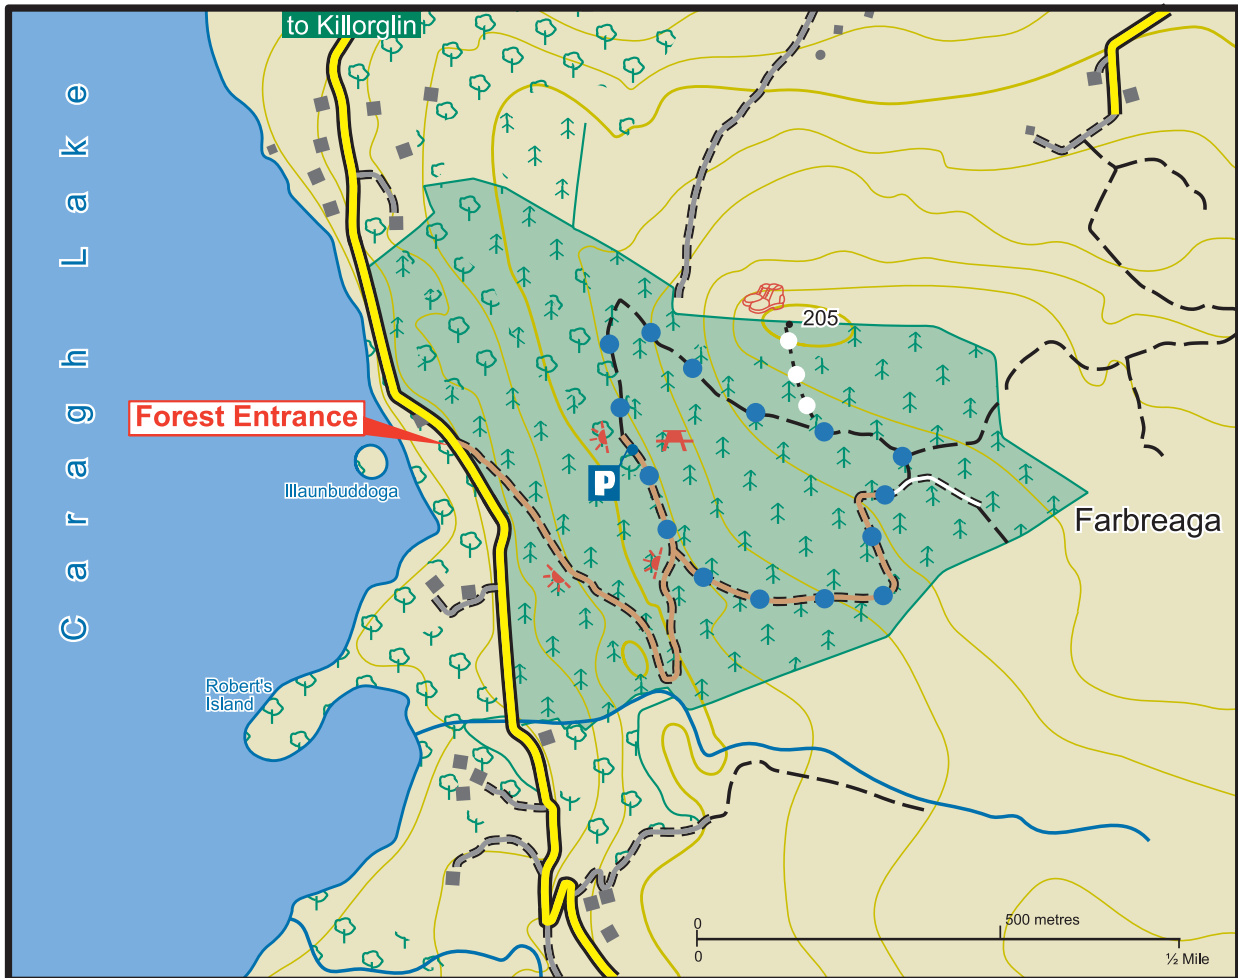

# Loch Cárthaí Caragh Lake

-  Príomhbhóthar / Main Road
-  Mionbhóthar / Minor Road
-  Bóthar Foraoise / Forest Road
-  Raon / Forest Track
-  Cosán / Path
-  Ionad Amhairc / Viewpoint

-  Carrchlós / Car Park
-  Ball páirceála / Parking Spot
-  Slí Sléibhe / Mountain Access
-  Láthair Phicnicí / Picnic Area
-  Bia agus Deochanna / Refreshments
-  Seanbhallaí / Old Walls

## Réadmhaoine Coillte / Coillte Properties

-  Foraois Crann Buaircínigh  
Conifer Forest
-  Foraois Crann leathanduilleacha  
Broadleaf Forest

-  Caragh Lake Trail
-  Mountain Spur

Níor chóir go léiríneadh an léiriúchán ar an léarscáil de na bóithre, raonta agus cosáin taobh amuigh de réadmhaoin Coillte mar go bhfuil ceart slí tugtha

The representation on the map of roads, tracks and paths outside Coillte property should not be interpreted as conferring a right of way.