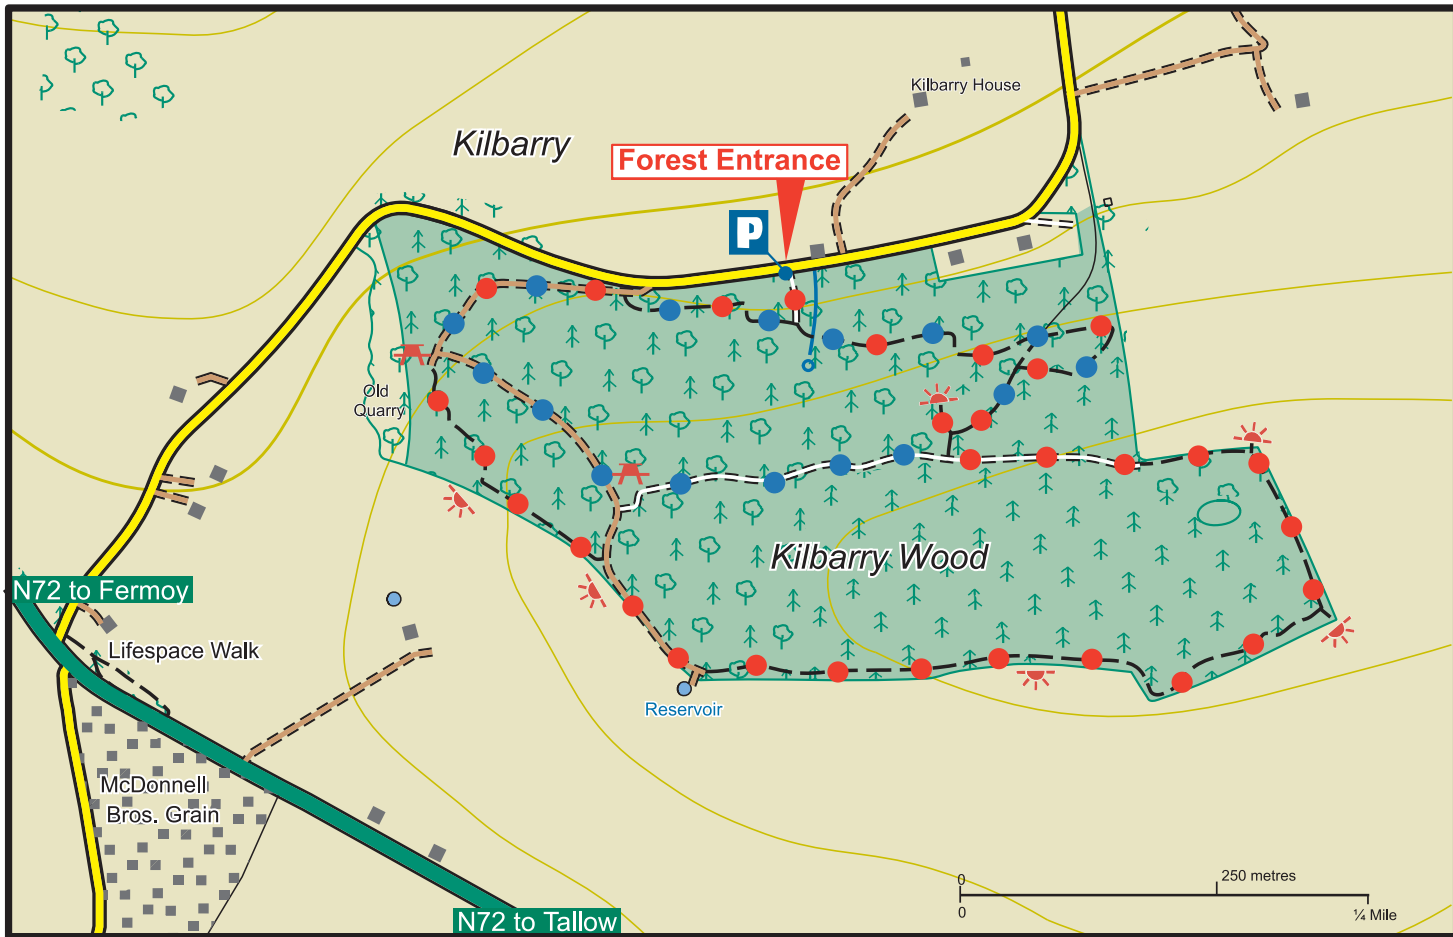

# Coill an Bharraigh Kilbarry Wood

- |  |                               |  |                                     |
|--|-------------------------------|--|-------------------------------------|
|  | Príomhbhóthar / Main Road     |  | Carrchlós / Car Park                |
|  | Mionbhóthar / Minor Road      |  | Láthair Oidhreachta / Heritage Site |
|  | Bóthar Foraoise / Forest Road |  | Láthair Pícnicí / Picnic Area       |
|  | Raon / Forest Track           |  | Bia agus Deochanna / Refreshments   |
|  | Cosán / Path                  |  | Seanbhallaí / Old Walls             |
|  | Ionad Amhairc / Viewpoint     |  |                                     |

Níor chóir go léirmhíneodh an léiriúchán ar an léarscáil de na bóithre, raonta agus cosáin taobh amuigh de réadmhaoine Coillte mar go bhfuil ceart slí tugtha

The representation on the map of roads, tracks and paths outside Coillte property should not be interpreted as conferring a right of way.