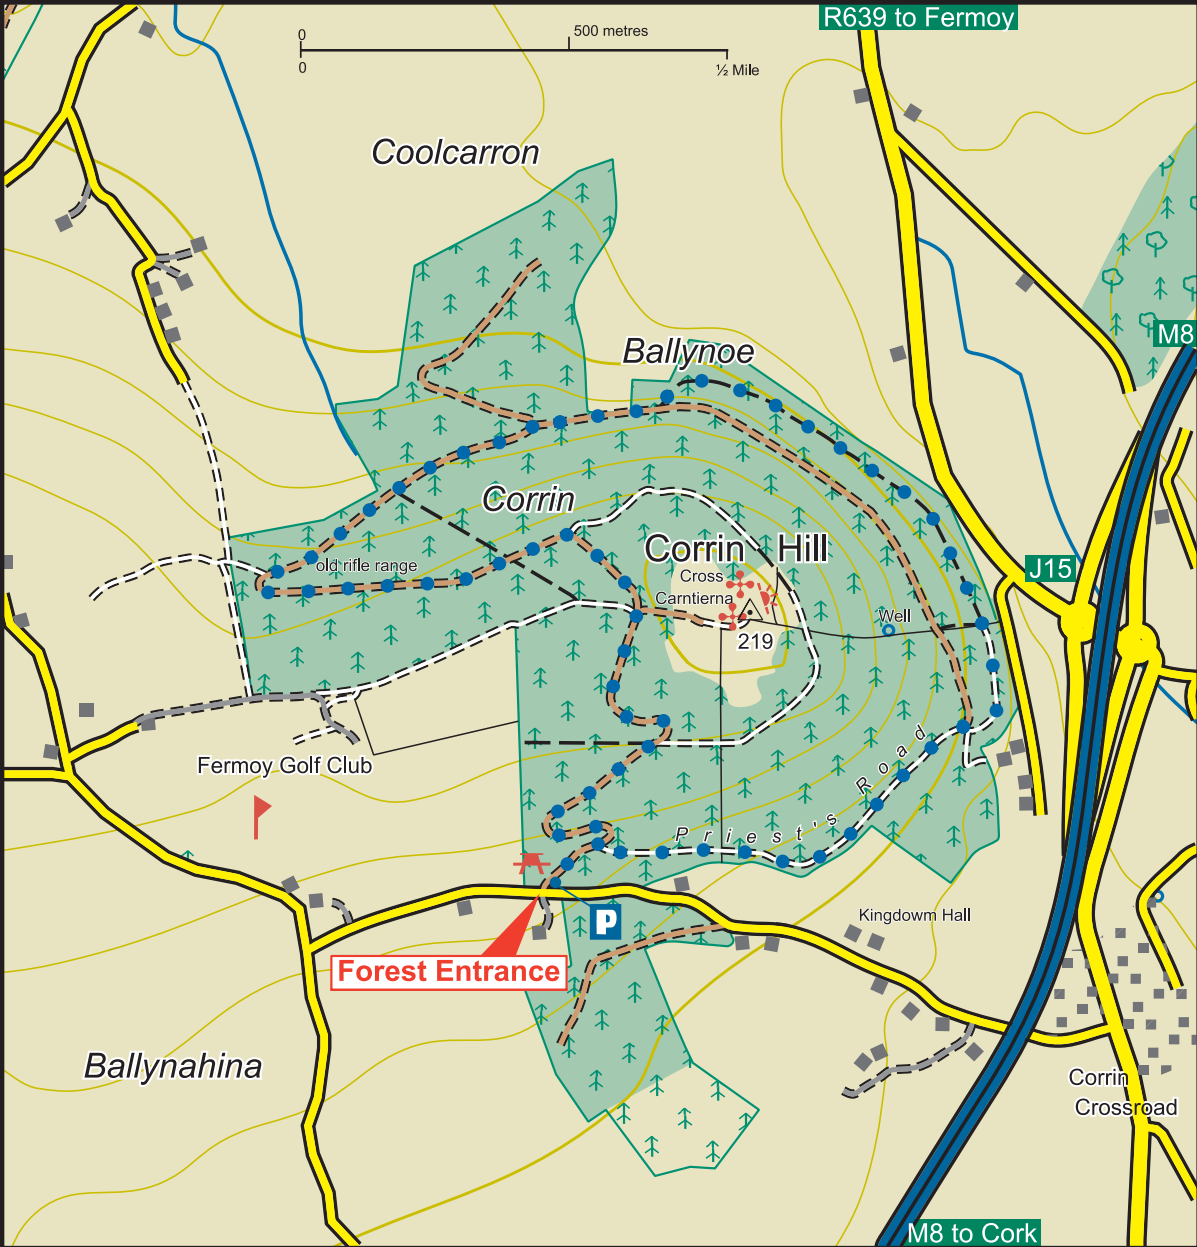

# An Carn Corrin

- |  |   |  |   |
|--|---|--|---|
|  | Príomhbhóthar / Main Road                   |  | Carrchlós / Car Park                                |
|  | Mionbhóthar / Minor Road                    |  | Ball páirceála / Parking Spot                       |
|  | Bóthar Foraíse / Forest Road                |  | Slí Sléibhe / Mountain Access                       |
|  | Raon / Forest Track                         |  | Láthair Picnicí / Picnic Area                       |
|  | Cosán / Path                                |  | Láthair Oidhreacht / Heritage Site                  |
|  | Ionad Amhairc / Viewpoint                   |  | Seanbhallaí / Old Walls                             |
| <b>Réadmhaoinne Coillte / Coillte Properties</b> |   |  |   |
|  | Foraíse Crann Buaircínigh<br>Conifer Forest |  | Foraíse Crann leathanduilleacha<br>Broadleaf Forest |
|  |   |  | <b>Corrin Trail</b>                                 |

Níor chóir go léirmhíneodh an léiriúchán ar an léarscáil de na bóithre, raonta agus cosáin taobh amuigh de réadmhaoin Coillte mar go bhfuil ceart slí tugtha

The representation on the map of roads, tracks and paths outside Coillte property should not be interpreted as conferring a right of way.